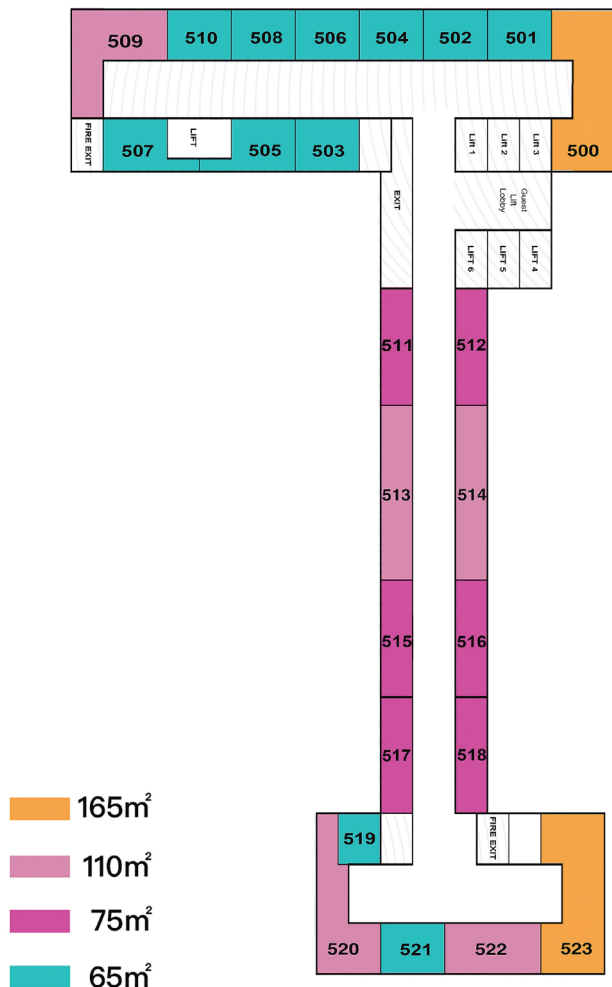

参展机构 Art Institutes

- 500 古风堂 GFT-BEIJING
- 501 陶野时光艺廊 Enjoy Time Gallery
- 502 名典画廊 Ming Dian Gallery
- 503 窄门空间 Narrow Gate Space
- 504 Ze Zhong画廊 Ze Zhong Gallery
- 505 相润艺术 YOONARTE
- 506 偏锋新艺术空间 PIFO Gallery
- 507 问石艺廊 Wenshi Art Gallery
- 508 立盈画廊 Li Ying Gallery
- 509 苡樂藝術空間 Art Ile
- 510 白城美术 Whispace
- 511 势象空间·雅物匠心 SHIXIANG SPACE
- 512 户村美术 Gallery Tomura
- 513 纽约佛瑞曼 Barry Friedman Ltd.
- 514 反空间Middlespace Middle Space
- 515 传承艺术中心 Chuan Cheng Art Center (CCAC)
- 516 奥赛画廊 Author Gallery
- 517 WK gallery WK gallery
- 518 艺·凯旋画廊 Triumph Gallery
- 519 行空间 Infinity Space
- 520 common place先锋艺术空间 COMMON PLACE
- 521 丹之寶畫廊 TANSBAO BhutanArt Gallery
- 522 桥舍画廊 Bridge Gallery
- 523 龙吟雅风 LYYF Visual Art Center