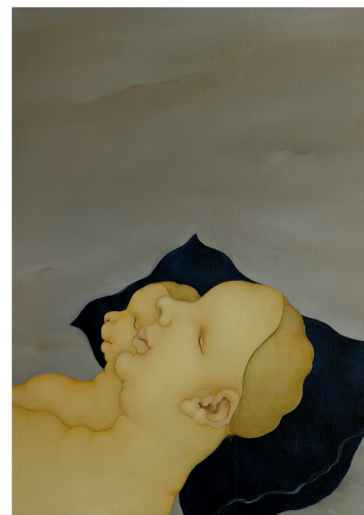

电话 - **Tel**: +86 15910509578

电子邮箱 - **Email**: itartstore@yeah.net

参展艺术家 - **Artists of AFIH**

纪晓萍 / Ji Xiaoping

纪晓萍 / Ji Xiaoping  
无题 / Untitled  
布面油画 / Oil on Canvas  
55cm x 75cm  
2010

纪晓萍 / Ji Xiaoping  
无题 / Untitled  
布面油画 / Oil on Canvas  
55cm x 75cm  
2011