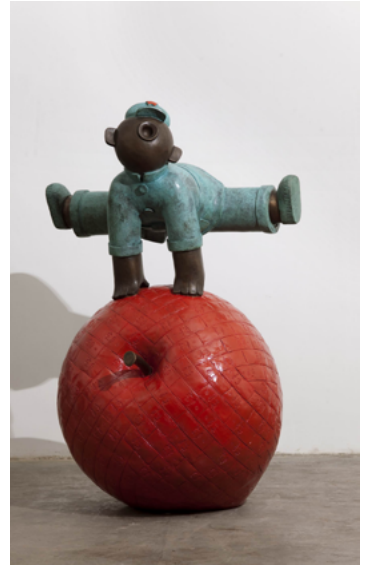

林大艺术中心
LINDA GALLERY

负责人 - Director: Linda Ma

北京市朝阳区酒仙桥路 2 号 798 艺术区 798 东街
798 Art District No.2 Jiuxianqiao Road Chaoyang District Beijing China

电话 - Tel:+86-10-59789565

电子邮箱 - E-mail: hyd.lindagallery@qq.com
www.lindagallery.net

参展艺术家 - Artists of AFIH

蔡磊 / Cai Lei

孙大量 / Sun Daliang

肖红 / Xiao Hong

吴少湘 / Wu Shaoxiang

蒋朔 / Jiang Shuo

朱伟 / Zhu Wei

苏新平 / Su Xinping

尚扬 / Shang Yang

孙良 / Sun Liang

夏小万 / Xia Xiaowan

李山 / Li Shan

蒋朔 Jiang Shuo
大跃进 Great jump
65 x 65 x 110cm
青铜 bronze
2008