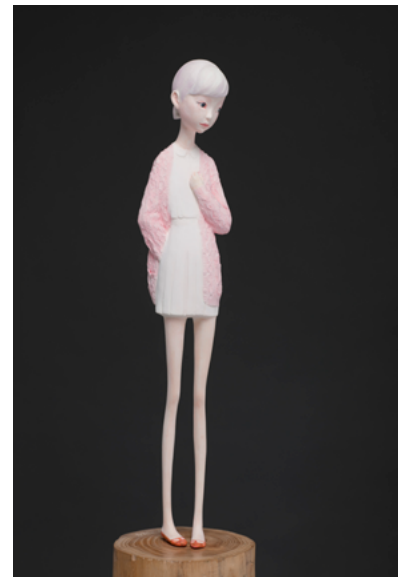

冯杰 / Feng Jie

许慧媛 / Xu Huiyuan

吴海洲 / Wu Haizhou

张宁 / Zhang Ning

金钗 / Jin Nv

马晟哲 / Ma Shengzhe

栗玉莹 / Li Yuying

徐累 Xu Lei
白日梦 Day Dream
103 x 77cm
丝网版画 Silkscreen print
2007