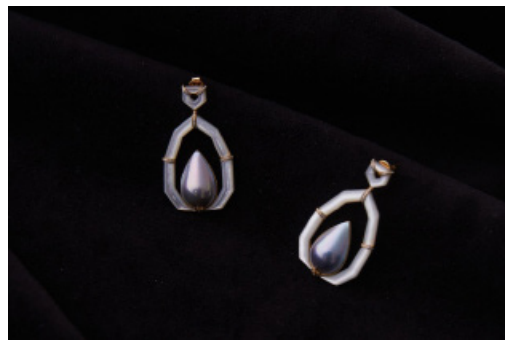

代理艺术家 / 设计师 - Represented Artists/Designers

曹晋 / Brenda Cao

袁野 曹晋
宇宙耳饰
18K白金 马贝珠
长2.5cm 宽1cm
2023

李程
落一影子系列
18K白金、钻石、贝母、水滴马贝
长2.6cm 宽1.5cm
2023

李程
透一影子系列
18K白金、钻石、贝母、马眼马贝
长2cm 宽1cm
2023

La Cuisine

500

北京市朝阳区亮马桥路52号五层