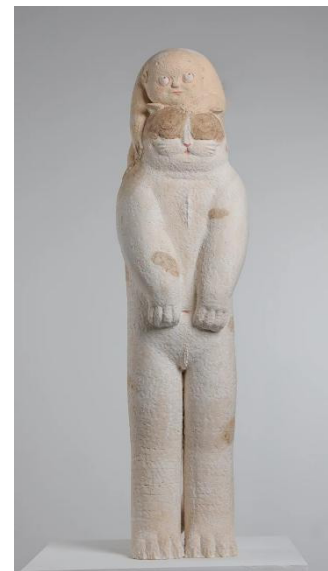

湯浅克俊
漫游
油性材质木刻版画 限量版画 2/5
95x70cm
2018

Fred.H.C.Liang梁汉昌
白山系列
丝网版画, 刻刀纸雕, 裱贴法孤版版画
50x60cm
2020

赵淋
互为驯化
陶土
27x24x114cm
2021

负责人 - Director: 王斐

艾迪城23-312

312-23AIDiCity

电话 - Tel: 17310168315

邮箱 - Email: mengfan@sunhonart.com