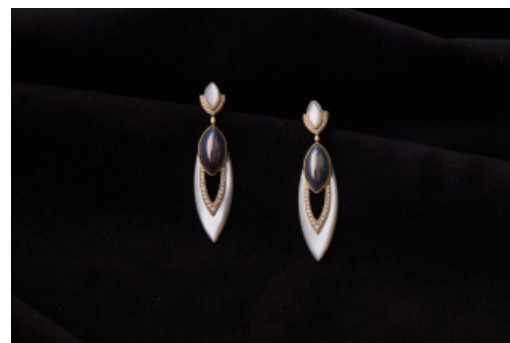

代理艺术家 / 设计师 - Represented Artists/Designers

曹晋 / Brenda Cao

袁野 曹晋
宇宙耳饰
18K白金 马贝珠
长2.5cm 宽1cm
2023

李程
落一影子系列
18K白金、钻石、贝母、水滴马贝
长2.6cm 宽1.5cm
2023

李程
透一影子系列
18K白金、钻石、贝母、马眼马贝
长2cm 宽1cm
2023

La Cuisine

500

北京市朝阳区亮马桥路52号五层