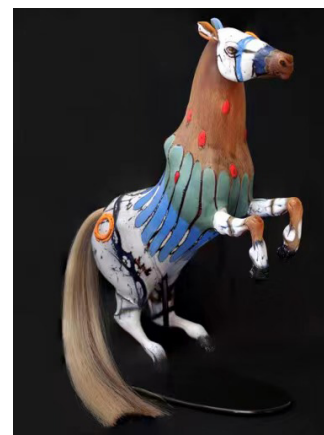

雪莉·穆兹洛夫斯基·艾伦油漆小马
综合材料
59.5x48x29cm
2019